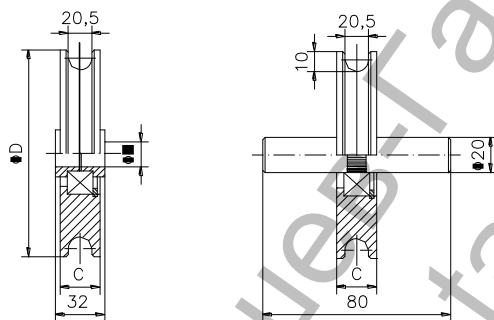

Ролка Estebro® за плъзгащи се врати с втулка ф 120x20 мм,
пластмасова с неръждаема втулка, U-20

Cod	Dimens.	ØD	ØA			Peso Max. Kg
730	80x20	78	16	6	1,36	655
731	90x20	88	16	4	1,05	655
732	100x20	98	16	4	1,23	655
733	120x20	118	16	2	0,78	655
734	150x20	147	16	2	1,13	655
735	200x20	197	16	2	1,95	655

Family: Sliding door fittings

Material: Nylon PA6

Maximum weight supported by the bearing*: 655 kg

Description: Nylon wheel with 6204 2RS bearing. It is installed in sliding doors to let their displacement over the guide. It can be supplied with reducing sleeves to 16 mm.

***In perfect conditions of installation, usage and maintenance.**

Продукт: [Ролка Estebro® за плъзгаци се врати с втулка ф 120x20 мм, пластмасова с неръждаема втулка, U-20](#)

Категория: [Плъзгаци се врати](#)